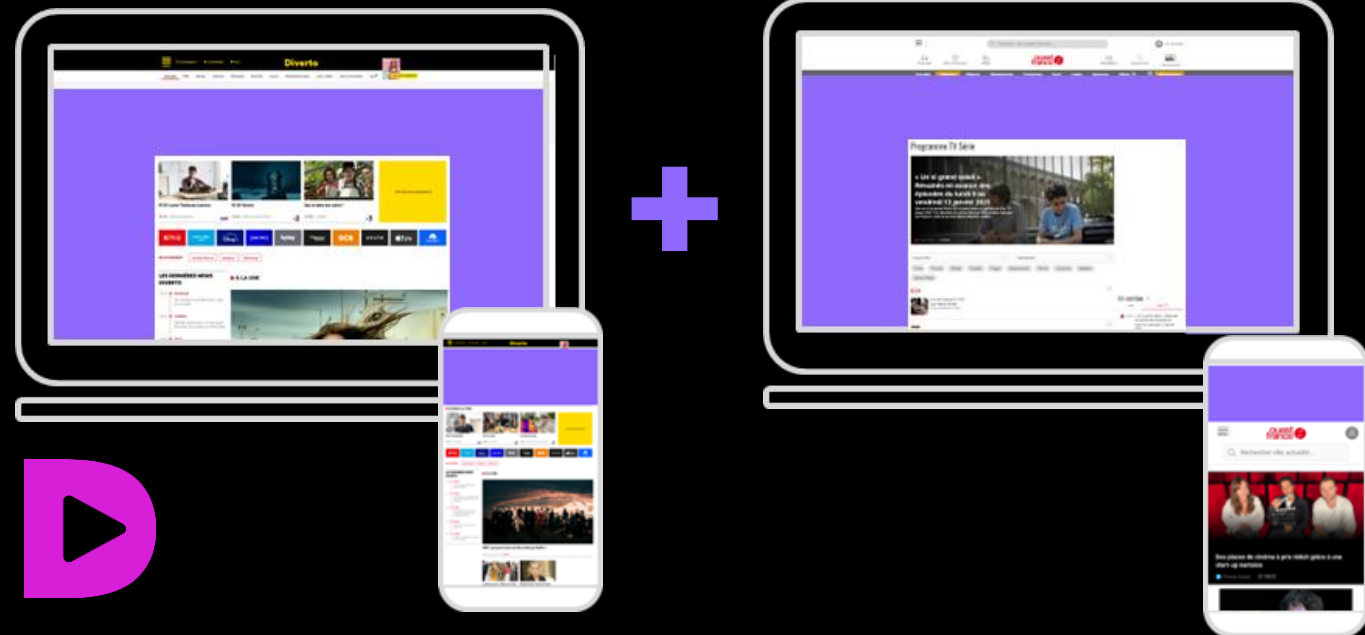

Diverto Full Entertainment

366
#COMMUNITIES

Associez puissance et contextuel avec un cadre de diffusion en 100% Entertainment sur le site Diverto.tv et les 59 sites PQR et TV Locales. Une communication en format événementiel : habillage sur desktop et smartcover sur mobile.

7 jours de présence sur 60 sites de PQR, TV locales et Diverto.tv en thématique Entertainment.

15 000€ net net

1,1 Million d'impressions garanties